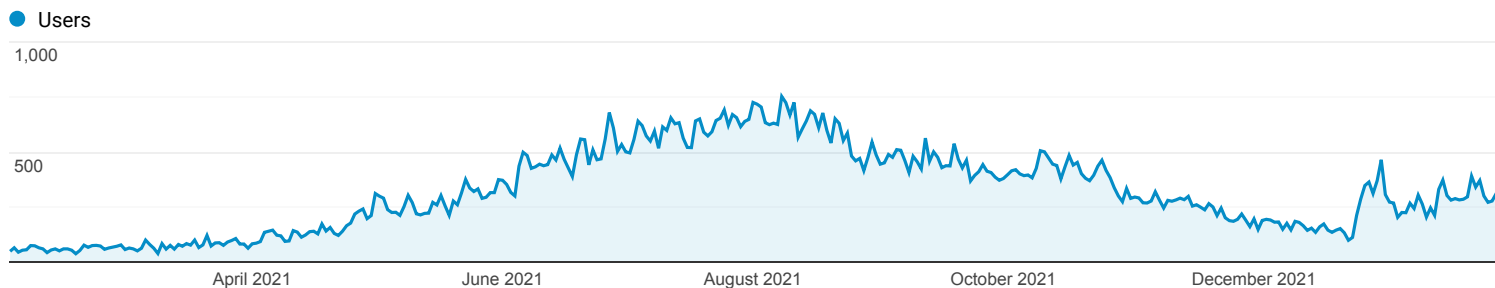

Audience Overview

All Users
100.00% Users

1 Feb 2021 - 30 Jan 2022

Overview

New Visitor Returning Visitor

Language	Users	% Users
1. en-gb	88,346	85.89%
2. en-us	10,320	10.03%
3. en-au	499	0.49%
4. zh-cn	306	0.30%
5. en	302	0.29%
6. en-ca	301	0.29%
7. de-de	296	0.29%
8. nl-nl	248	0.24%
9. pl-pl	198	0.19%
10. fr-fr	186	0.18%