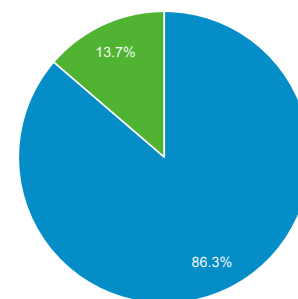

Audience Overview

All Users
100.00% Users

1 Feb 2021 - 30 Jan 2022

Overview

New Visitor Returning Visitor

Language	Users	% Users
1. en-gb	88,346	85.89%
2. en-us	10,320	10.03%
3. en-au	499	0.49%
4. zh-cn	306	0.30%
5. en	302	0.29%
6. en-ca	301	0.29%
7. de-de	296	0.29%
8. nl-nl	248	0.24%
9. pl-pl	198	0.19%
10. fr-fr	186	0.18%